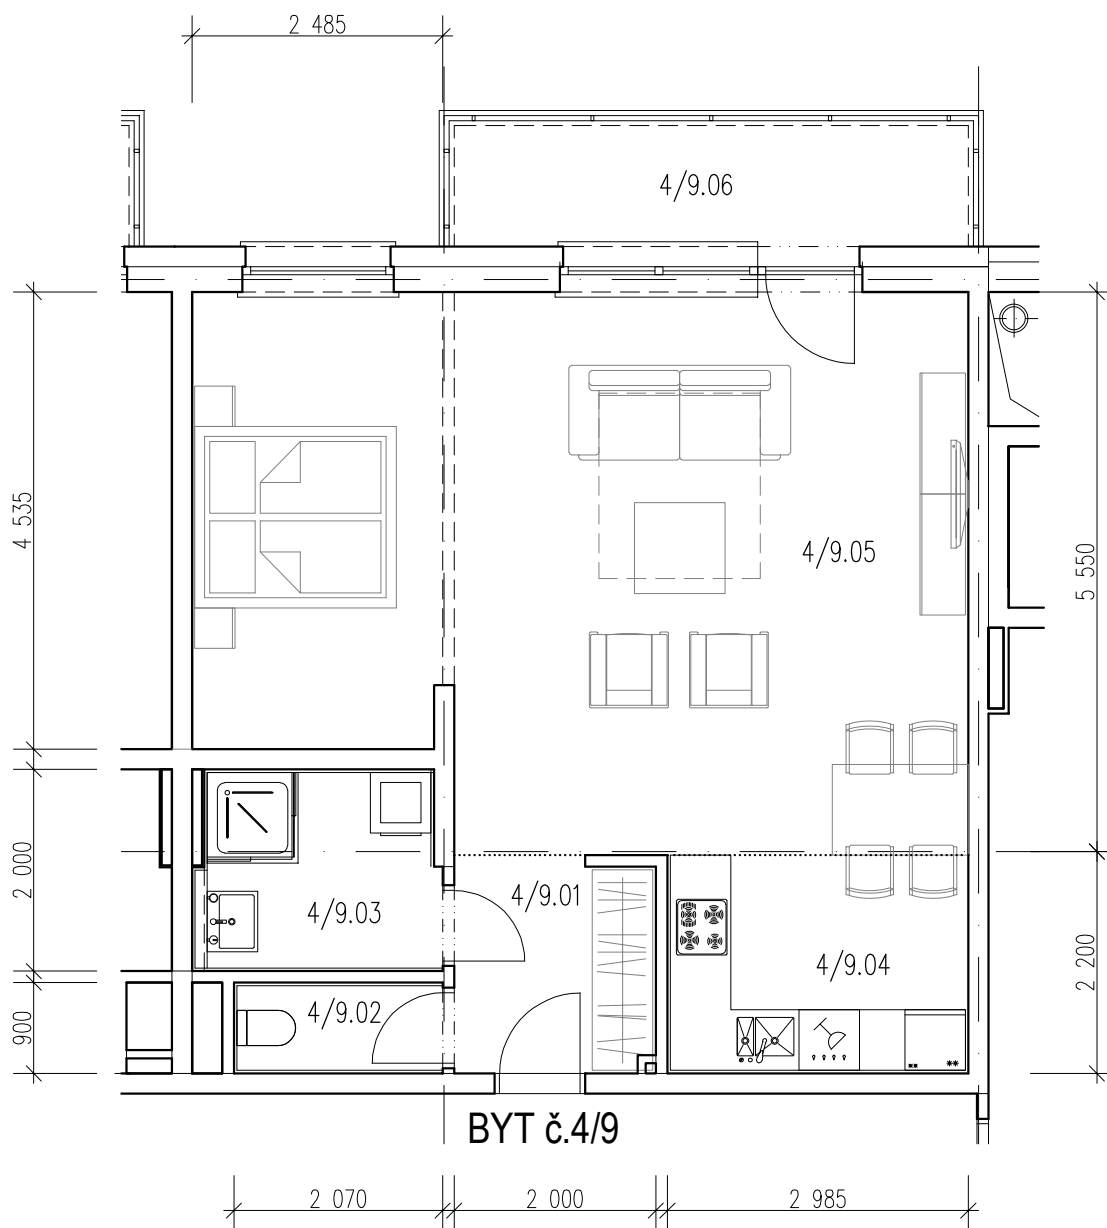

LEGENDA		
4/9.01	CHODBA	4,15
4/9.02	WC	1,85
4/9.03	KÚPELŇA	4,90
4/9.04	KUCHYNSKÝ KÚT	6,45
4/9.05	OBÝVACIA IZBA	40,15
4/9.06	BALKÓN	6,10
<b>BYT 4/9</b>		<b>57,60m<sup>2</sup>+6,10m<sup>2</sup></b>

BYT č.4/9